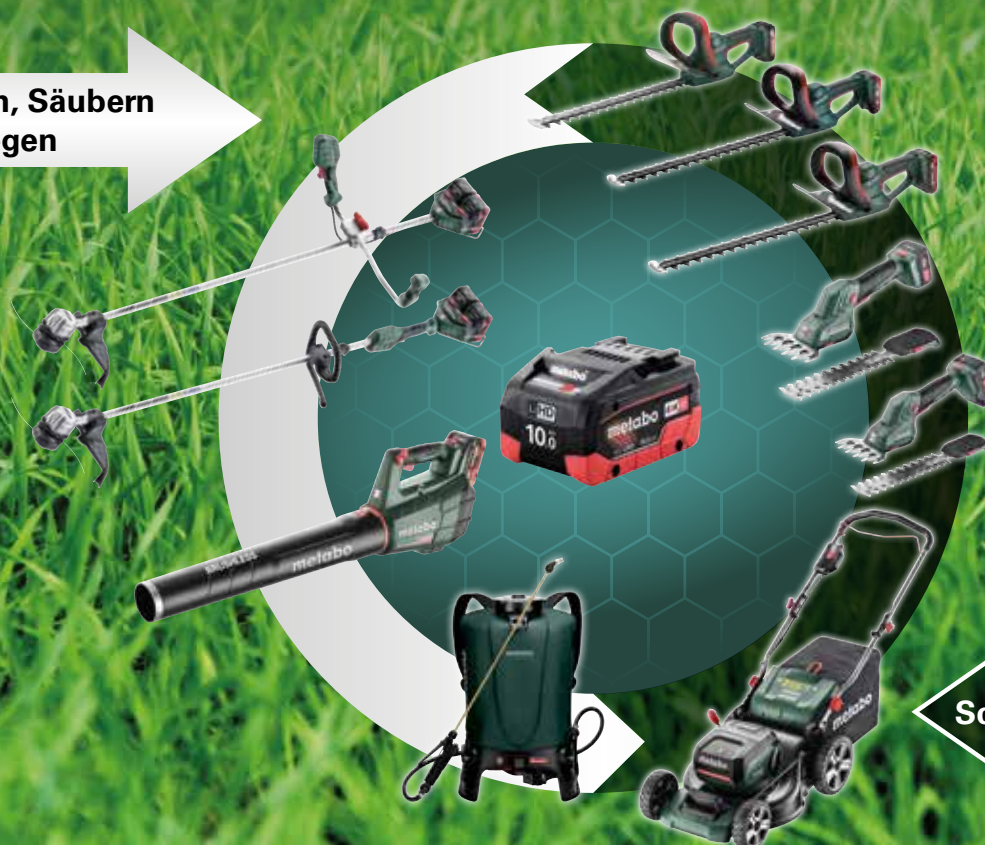

Der Akku für den Garten.

Machen Sie den Garten kabelfrei. Das neue Sortiment an leistungsstarken Akku-Gartengeräten deckt die unterschiedlichsten Aufgabenbereiche ab und unterstützt den Anwender dabei, optimale Ergebnisse zu erzielen.

Das gesamte Gartensortiment finden Sie unter metabo.com

Trimmen, Säubern und Pflegen